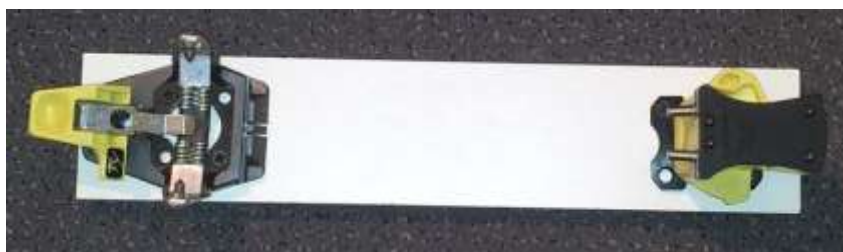

Référence Pfefferlé : 19114

MODÈLE LADY SCARPA DIVA THERMO

POINTURE 24, 24.5, 25, 26.5

Stock 1 pièce de chaque

CHF 594.00 NET

Prix de vente = CHF 849.00

Référence Pfefferlé : 19109

FIXATIONS